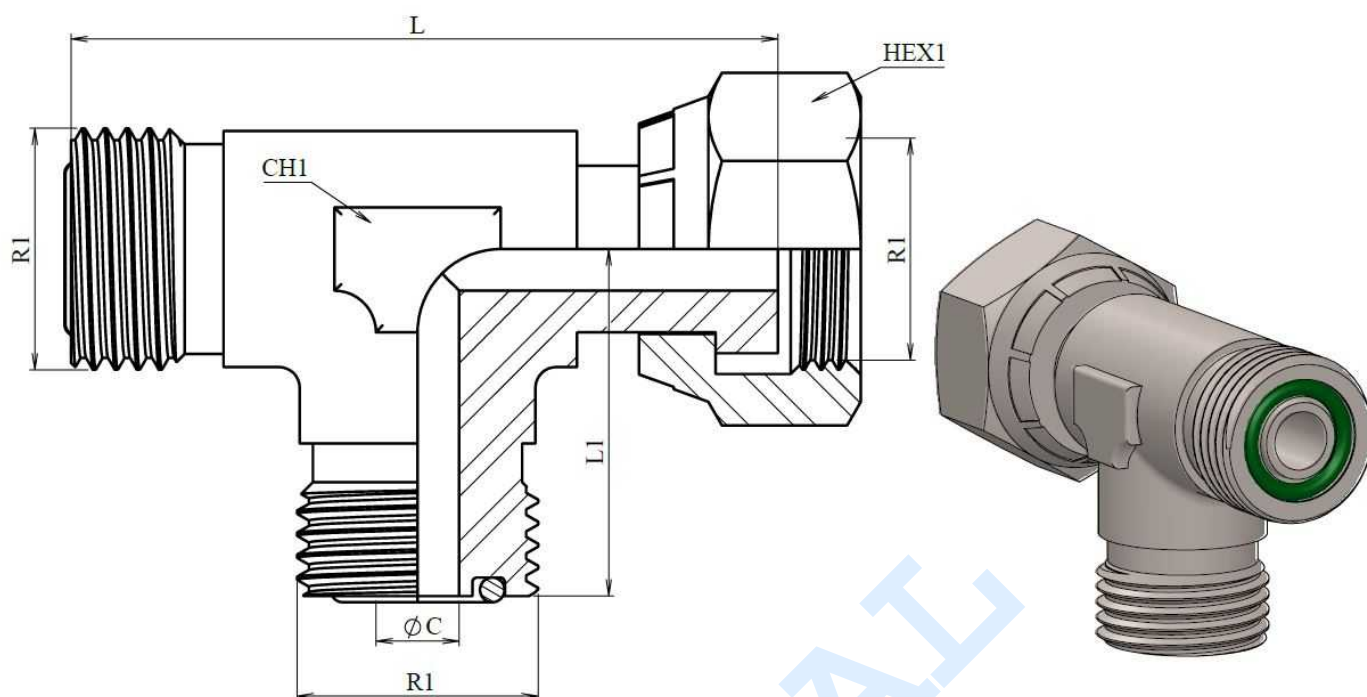

Adaptadores ORFS

Tes en forja ORFS

Te macho-macho-hembra giratoria ORFS

Acero Inoxidable AISI 316-L

Artículo	R1	L	L1	HEX 1	CH1	ØC
ZOR7020404	ORFS 9/16"-18h	48	21,5	19	14	5
ZOR7020606	ORFS 11/16"-16h	51	25	22	19	6
ZOR7020808	ORFS 13/16"-16h	66	28	24	24	9,5
ZOR7021010	ORFS 1"-14h	69	34	30	24	12
ZOR7021212	ORFS 1"3/16-12h	84	40	36	28	15
ZOR7021616	ORFS 1"7/16-12h	95	41,5	41	36	20
ZOR7022020	ORFS 1" 11/16-12h	108.5	50,5	50	42	26